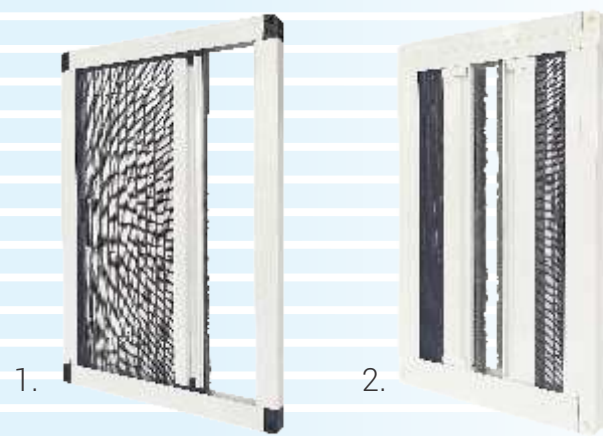

1. PLISE (KLIZNI) KOMARNIK

Aluminijumski ram, mrežica od fiberglasa.
Mogu biti vertikalni i horizontalni.