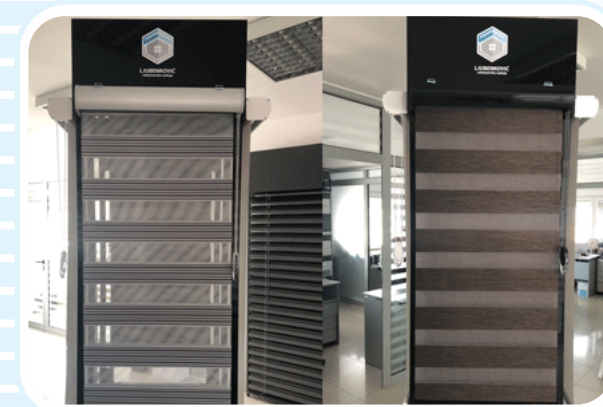

ROLO TRAKASTE ZAVESE