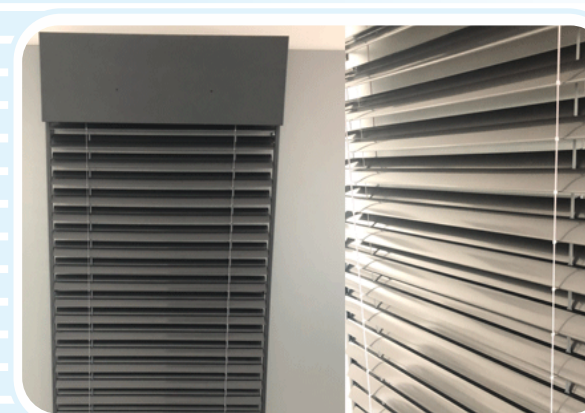

SOLOMATICI

Solomatic žaluzine se montiraju na spoljašnju stranu stolarije i predstavljaju savremen oblik zaštite od spoljašnjih uticaja na stolariju. Karakterišu ih jednostavnost upotrebe, lakoća materijala i dugotrajnost. U našoj ponudi imamo ih u preko 30 standardizovanih boja.